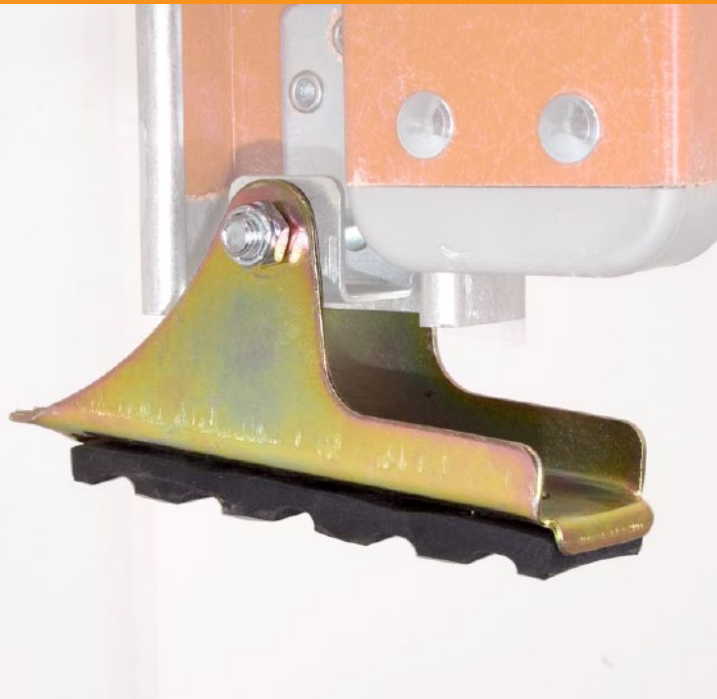

KIT ZAPATAS (PAR) / PK-137

Diseñado para escaleras rectas y telescópicas de aluminio y especialmente para fibra de vidrio.

Cuerpo de acero y base de goma rígida antideslizante.

Kit contiene un par y pernos de sujeción.